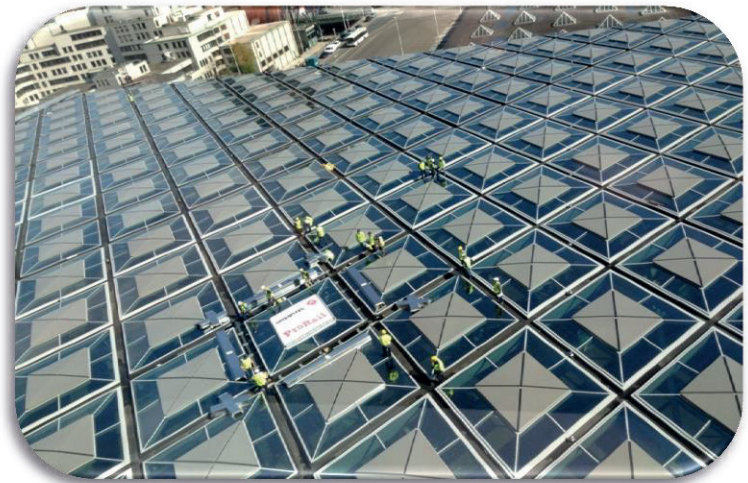

# Gootbekleding

## VB-EPDM membranen-stroken ten behoeve van gootbekleding.

**VB-EPDM-folie** is een uitstekend product om goten duurzaam af te dichteren. Ook lekkende zinken goten, die door corrosie slechts nog zeer moeilijk gesoldeerd kunnen worden, zijn eenvoudig en duurzaam met VB-EPDM-folie te repareren. VB-EPDM goot afdichtingssystemen bestaan uit baanvormige EPDM stroken, die met op maat gemaakte manchetten, kleefstoffen, afdichtingspasta's en waterafvoeren in de goot gemonteerd worden. De VB-EPDM afdichtingen zijn ook in 3D-vorm exact op maat te verkrijgen. Aanwezige hoeken en doorbrekingen zijn dan reeds prefab in de gootbaan geïmprimeerd.

**VB-EPDM** gootbekledingen kunnen naadloos tot zeer grote lengten worden geleverd. Dit vermindert het aantal noodzakelijke naadverbindingen op de bouwplaats en bespaart kostbare verwerkingstijd. Een ander voordeel is het lage gewicht, dat zorgt voor een geringe belasting van de onderconstructie. Het is mogelijk om VB-EPDM-folie over traditionele gootbekledingen, zoals gemineraliseerde bitumen, aan te brengen. VB-EPDM-folie is UV-bestendig en loogt niet uit. Het is daardoor ook prima toepasbaar in grijs-water-systemen, waarbij hoge eisen gesteld worden aan de kwaliteit van het opgevangen regenwater.

**VB-EPDM membranen** bestaan uit rubberfolie van Europese topkwaliteit. Ze komen tot stand door het op maat vulkaniseren van banen EPDM-folie, en zijn leverbaar in verschillende diktes. Zo ontstaan naadloze en homogene VB-EPDM membranen, die exact op maat aan de gestelde eisen voldoen. Elk membraan wordt met een bijbehorend certificaat en montage-instructie bij u afgeleverd. VB-EPDM rubber heeft een zeer gunstige milieubelasting factor en is ecologisch verantwoord. De milieueffecten gedurende de gehele levenscyclus zijn zeer laag.