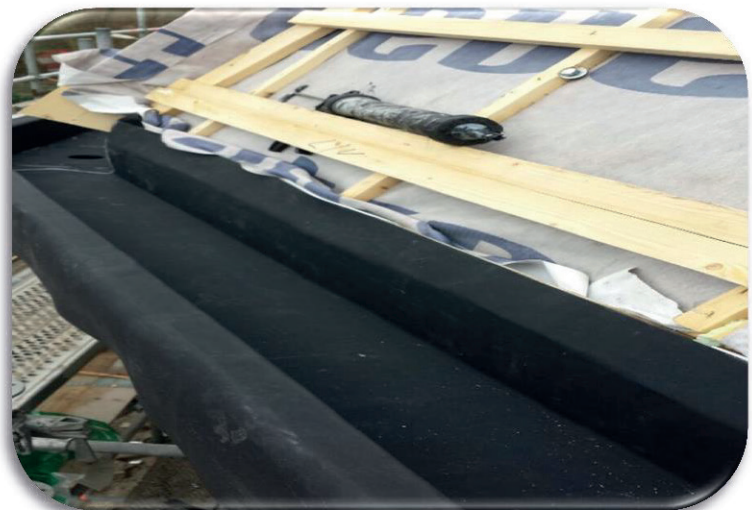

## VB-EPDM membranen-stroken ten behoeve van gootbekleding.

**VB-EPDM-folie** is een uitstekend product om goten duurzaam af te dichteren. Ook lekkende zinken goten, die door corrosie slechts nog zeer moeilijk gesoldeerd kunnen worden, zijn eenvoudig en duurzaam met VB-EPDM-folie te repareren. VB-EPDM goot afdichtingssystemen bestaan uit baanvormige EPDM stroken, die met op maat gemaakte manchetten, kleefstoffen, afdichtingspasta's en waterafvoeren in de goot gemonteerd worden. De VB-EPDM afdichtingen zijn ook in 3D-vorm exact op maat te verkrijgen. Aanwezige hoeken en doorbrekingen zijn dan reeds prefab in de gootbaan geïmprimeerd.

**VB-EPDM** gootbekledingen kunnen naadloos tot zeer grote lengten worden geleverd. Dit vermindert het aantal noodzakelijke naadverbindingen op de bouwplaats en bespaart kostbare verwerkingstijd. Een ander voordeel is het lage gewicht, dat zorgt voor een geringe belasting van de onderconstructie. Het is mogelijk om VB-EPDM-folie over traditionele gootbekledingen, zoals gemineraliseerde bitumen, aan te brengen. VB-EPDM-folie is UV-bestendig en loogt niet uit. Het is daardoor ook prima toepasbaar in grijs-water-systemen, waarbij hoge eisen gesteld worden aan de kwaliteit van het opgevangen regenwater.

**VB-EPDM membranen** bestaan uit rubberfolie van Europese topkwaliteit. Ze komen tot stand door het op maat vulkaniseren van banen EPDM-folie, en zijn leverbaar in verschillende diktes. Zo ontstaan naadloze en homogene VB-EPDM membranen, die exact op maat aan de gestelde eisen voldoen. Elk membraan wordt met een bijbehorend certificaat en montage-instructie bij u afgeleverd. VB-EPDM rubber heeft een zeer gunstige milieubelasting factor en is ecologisch verantwoord. De milieueffecten gedurende de gehele levenscyclus zijn zeer laag.